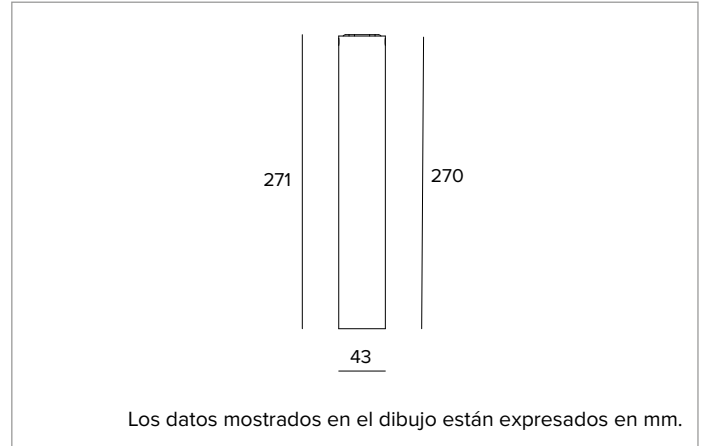

1T9788EL | LABEL 4 - Plafón

Luminaria a plafón LED para emisión de luz directa alimentada con tensión de red

	3000K	H(m)	D(m)	E _{max} (lx)
	Ra90		27°	
	Fixture Power	7W	1	0.48
	Source Flux	981lm	2	0.95
	Fixture Flux	700lm	3	1.43
	Efficacy	94lm/W	4	1.91
TS1956	I _{max} =2835cd/klm	I _{max}	2781cd	5
			2.38	111

LÁMPARA

LED Chip on Board de alta eficiencia Ra90. 2700K-3500K bajo petición.

Clase de eficiencia energética: D

Potencia nominal: 6,5W

Flujo nominal: 981lm

Índice de reproducción cromática: 90

Rf: 92

Rg: 101

Cuerpo cilíndrico en aluminio mecanizado CNC y recubierto con pintura en polvo.

Color y acabado: Negro profundo

Dimensiones: D=43mm

Peso: 0,4Kg

Grado de protección: IP20

CARACTERÍSTICAS ELÉCTRICAS

Versión electrónica ON-OFF con alimentador integrado en el interior de la luminaria. Luminaria compatible con EN 60598-2-22 para suministro de energía desde un sistema de emergencia centralizado CPSS (Central Power Supply System), no incorporado en la luminaria - áreas de alto riesgo excluidas. La potencia y el flujo predeterminados son 100% en CA y 100% en CC.